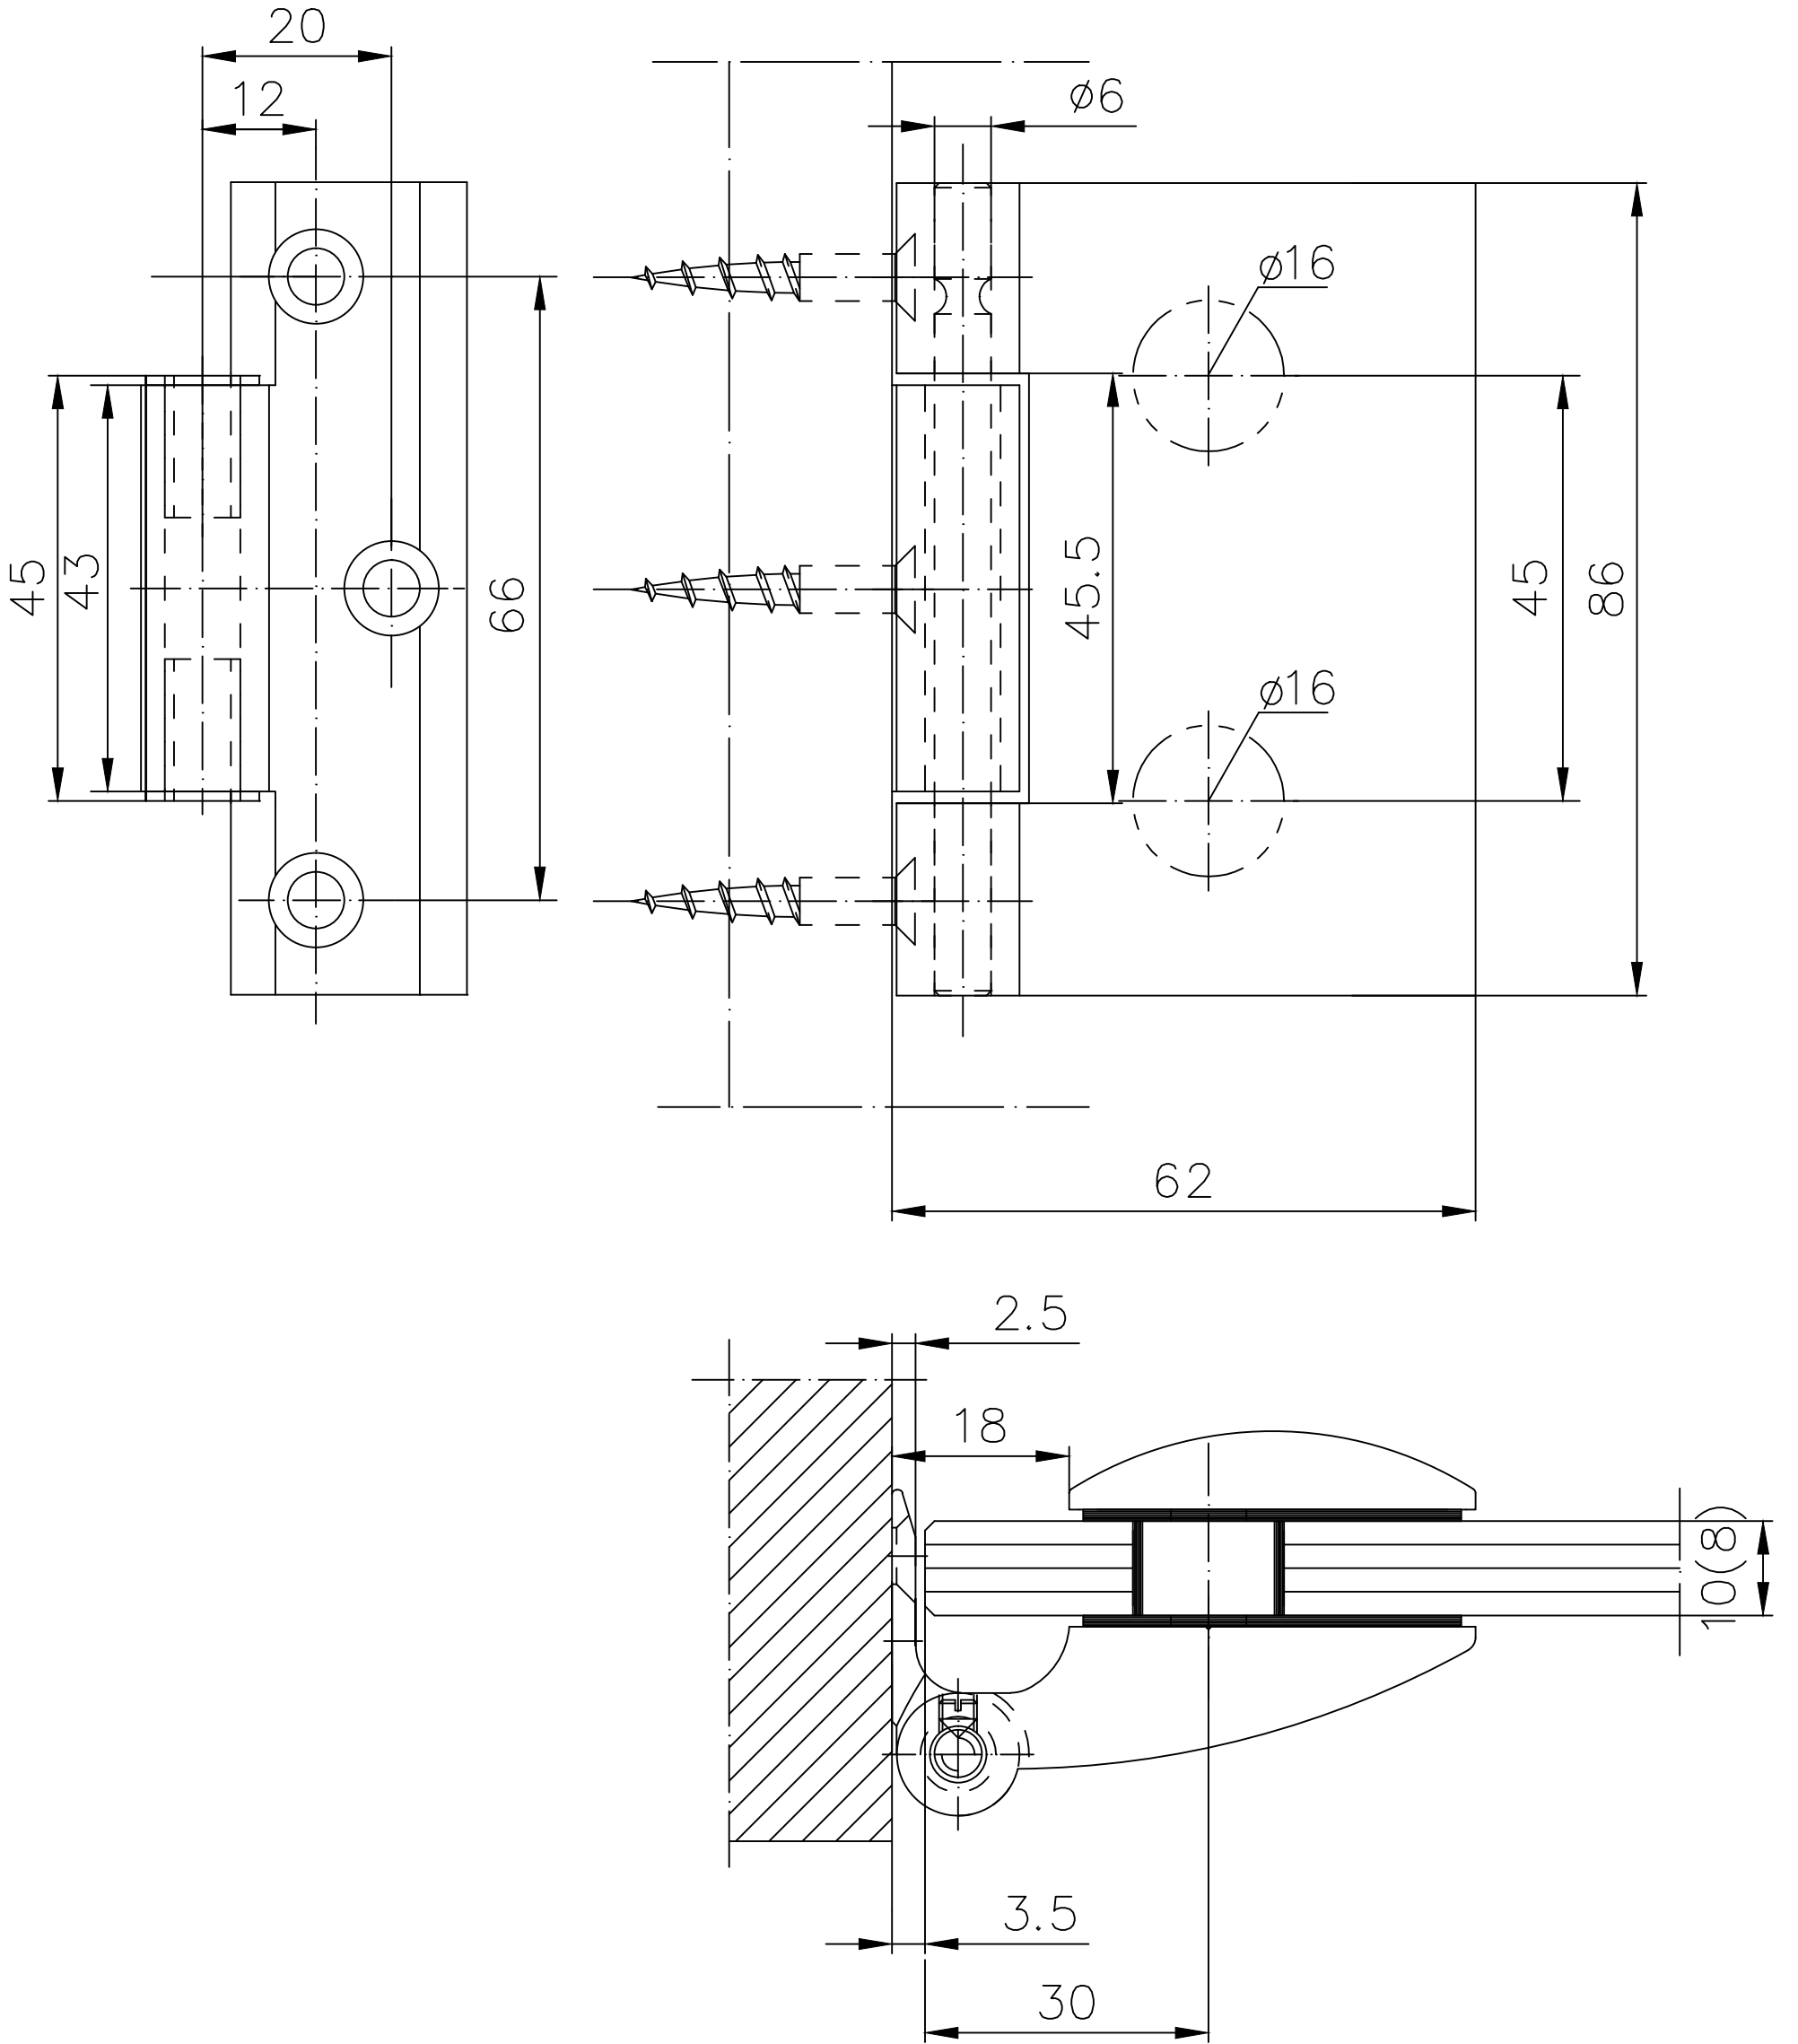

ARCOS OFFICE YAPRAK MENTEŞE

Ö 1:1

25.450.114 / 421.00.075